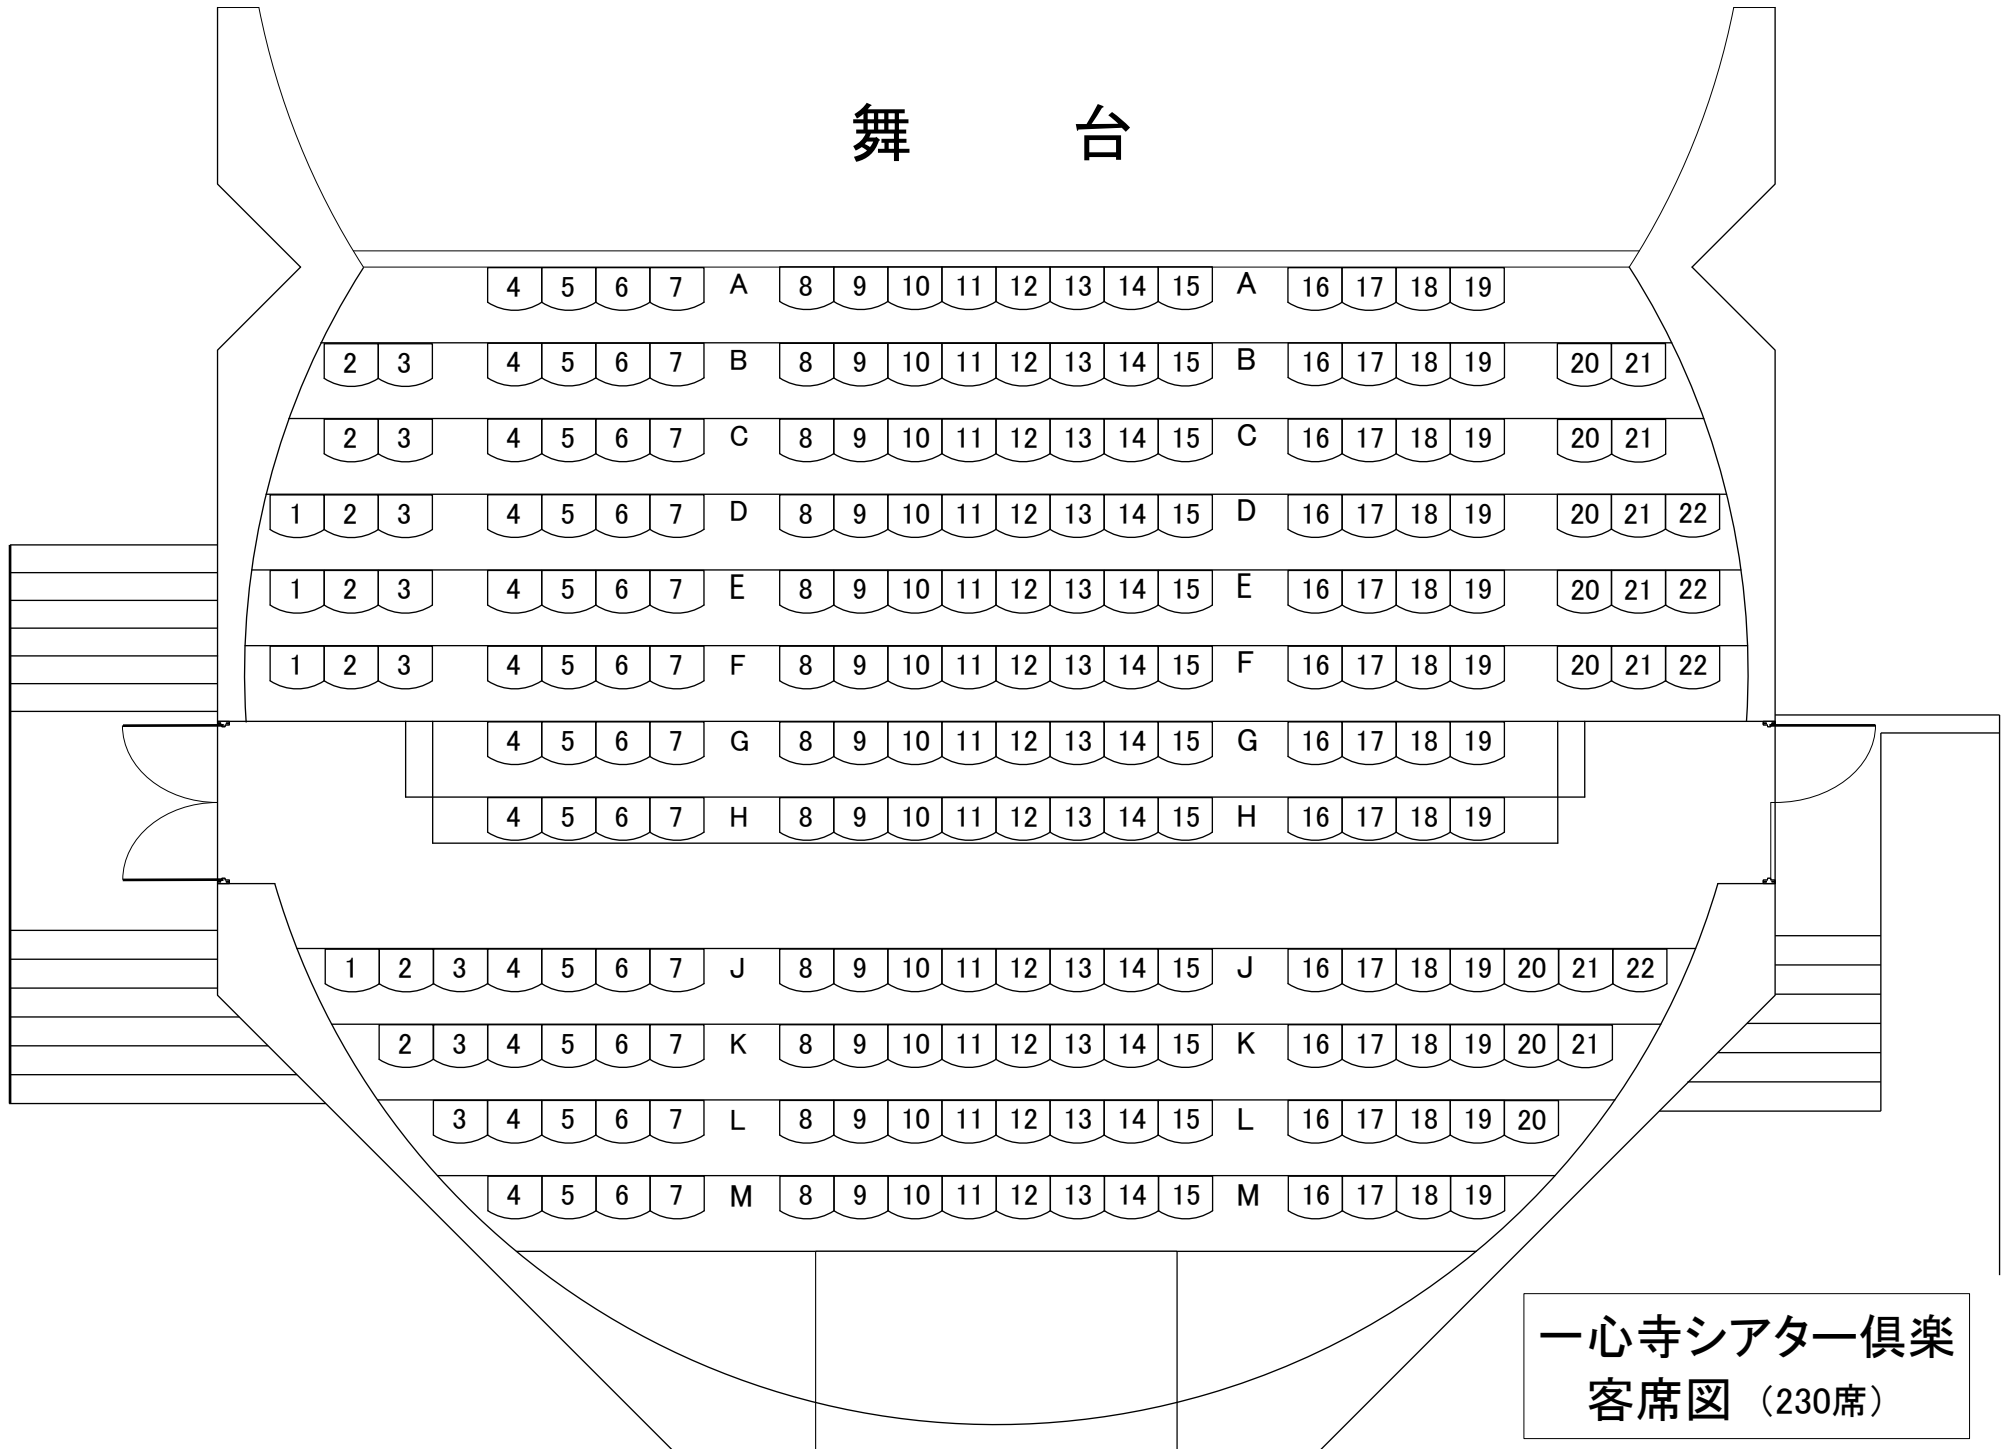

# 舞 台

一心寺シアター倶楽  
客席図 (230席)